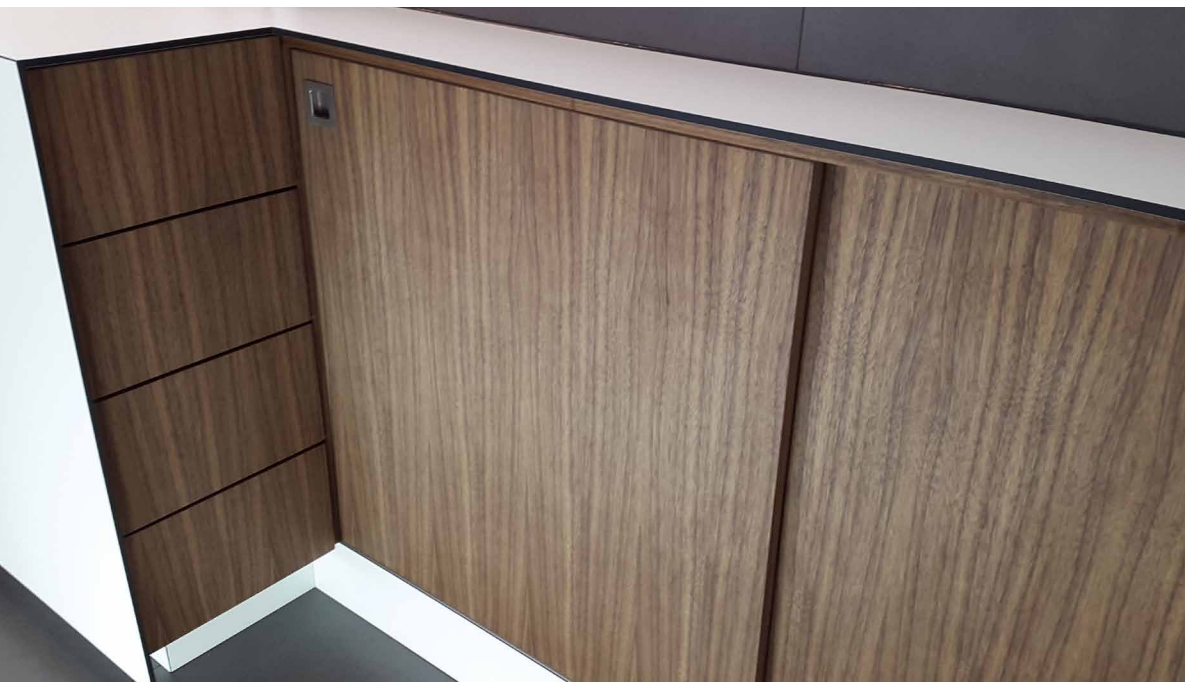

Objekt: Badausbau – Waschtisch in Kombination mit Stauschränken
Kunde: Privathaushalt in Esslingen a.N.

Wir entwickeln mit Ihnen ein individuelles, schlüssiges Einrichtungskonzept für den Neu- oder Umbau von Wohnräumen, Küchen und Bädern. Dabei berücksichtigen wir Ihre ganz spezifischen Anforderungen und Wünsche an Design, Ausstattung, Qualität und Funktionalität.