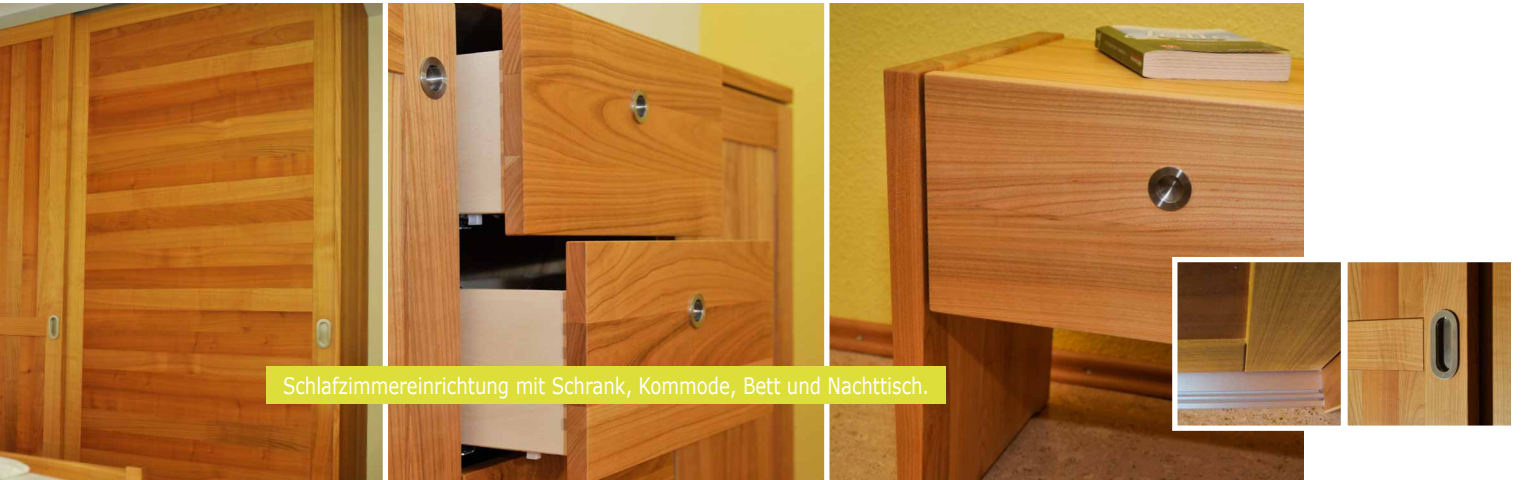

**Einrichtung und
Innenausbau nach Maß.
Wohnen mit Wohlgefühl.**

Einrichten und Innenausbau mit Holz ist unsere Leidenschaft.

Dabei wünschen wir uns, dass Sie mit dem Ergebnis mehr als zufrieden sind und sich wirklich gut beraten fühlen. Wir hören Ihnen zu, überraschen Sie mit kreativen Ideen und orientieren uns bei der Planung und Gestaltung an Ihren individuellen Anforderungen und Wünschen.

Handwerkliche Wertarbeit, Präzision und Stilgefühl für wunderschöne Unikate mit ganz eigener Ausstrahlung. Natürlich schön.

Schlafzimmereinrichtung mit Schrank, Kommode, Bett und Nachttisch.

Unsere Leidenschaft macht vor keinem Raum und keiner Herausforderung halt.